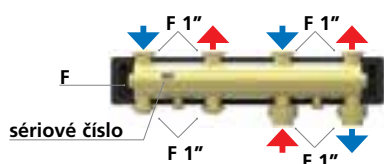

PAW.HEAT BLOC V23

HORIZONTÁLNY ROZDEĽOVAČ - pre jednotlivé moduly

PAW.HEAT BLOC V23

DN 25

- PN 6, T = +110 °C, DN 25
- modul obsahuje:
  rozdeľovač osadený 3 výstupmi na kotľové zostavy PAW.HEAT BLOC – DN 25, pripojovací rozmer 1", izolácia EPP
- možnosť pripojenia expanznej nádoby 3/4", Kv = 12,5
- celkový výkon až 60 KW (pri $\Delta T = 20K$)

Kód	ROZMER	CENNIKOVÁ CENA €	AKCIOVÁ CENA €
433413	1" x 1" x 1"	298,00	185,00

AKCIOVÁ CENA
185,00 €

PRÍSLUŠENSTVO PAW.HEAT BLOC

HYDRAULICKÝ VYROVNÁVAČ TLAKU

PAW.HD3500

DN 25

- PN6, T = +110°C, DN 25
- modul obsahuje:
  hydraulický vyrovnávač tlaku pre kotľové zostavy PAW.HEAT BLOC – DN 25, izolácia EPP
- nutné pre pripojenie k horizontálnemu rozdeľovaču PAW.HEAT BLOC V23 doobjednať vsuvku (548600) 2 ks

Kód	Typ	PRIETOK	CENNIKOVÁ CENA €	AKCIOVÁ CENA €
433413HV	PAW.HD3500	3500 l/h	626,00	249,00
548600	Vsuvka 6/4"		14,90	10,00