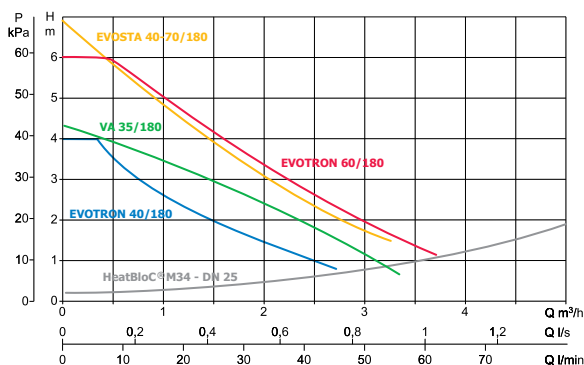

TECHNICKÉ DÁTA HEAT BLOC M34 - DN25

Ventily a fittingy	Mosadz
Tesnenie	EPDM/NBR
Izolácia	EPP
Max. prevádzkový tlak	6 bar
Max. prevádzková teplota	110 °C
Kvs	5,7
Dimenzia pripojenia - zdroj	6/4" vonkajší závit, tesnenie
Dimenzia pripojenia - spotrebič	1" vnútorný závit
Rozostup	125 mm
Montážna výška	330 mm
Šírka	250 mm
Max. výkon pri teplotnom spáde 20K a prietoku 1900 l/h	44 kW