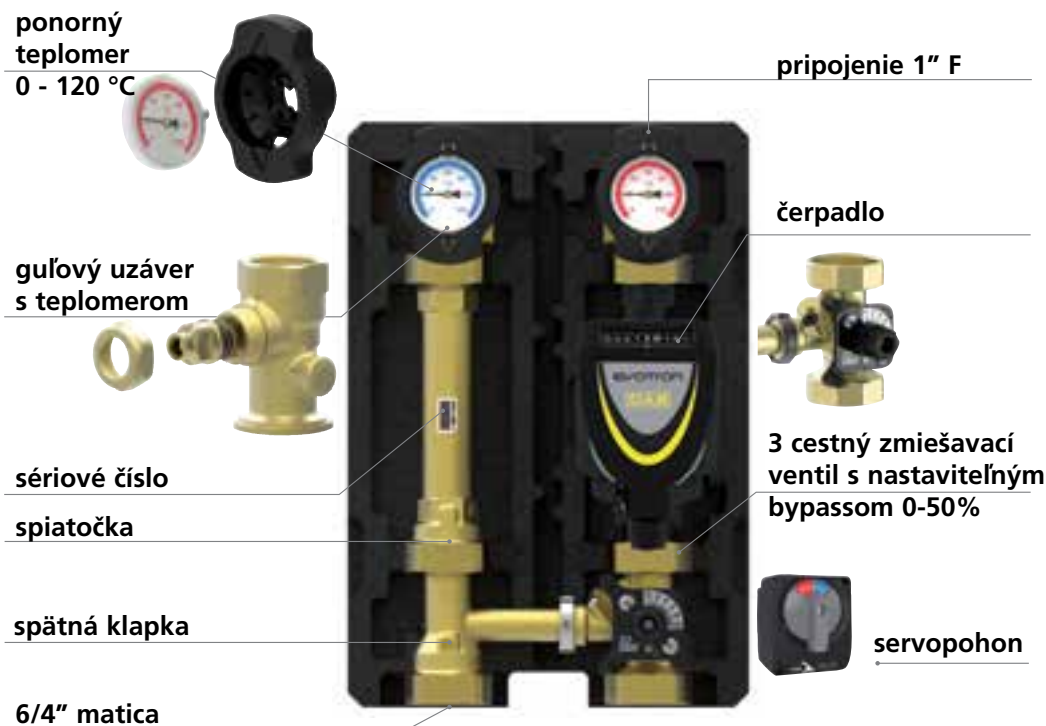

PAW.HEAT BLOC M34 - MIX3

KOTLOVÝ MODUL BEZ ROZDELOVAČA - 3 cestný zmiešavací ventil

DN 25

- PN 6, T = +110 °C, DN 25
- modul obsahuje:
  čerpacovú skupinu PAW.HEAT BLOC M34 – MIX3 (zmiešaný okruh s trojcestným ventilom s možnosťou nastavenia by-passu 0-50%) – izolácia EPP- čerpadlo- 2 ks teplomerov- 2 ks guľových uzáverov – servopohon 5 Nm / 230 V s možnosťou jednoduchého ovládania, Kv = 5,7
- možnosť jednoduchého pripojenia k horizontálnemu rozdeľovaču PAW.HEAT BLOC V23 – DN 25, pripojovací rozmer 1"
- celkový výkon až 44 kW (pri $\Delta T = 20K$)