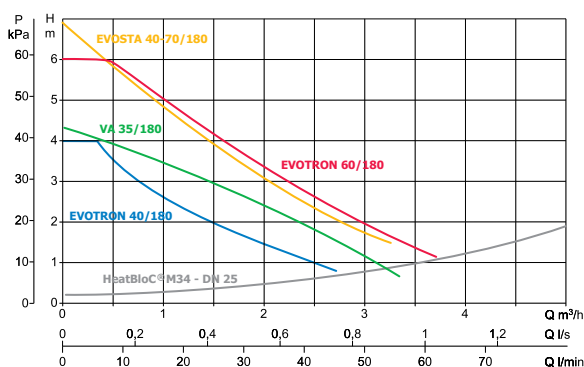

TECHNICKÉ DÁTA HEAT BLOC D31 - DN25

Ventily a fittingy	Mosadz
Tesnenie	EPDM/NBR
Izolácia	EPP
Max. prevádzkový tlak	6 bar
Max. prevádzková teplota	110 °C
Kvs	6,00
Dimenzia pripojenia - zdroj	6/4" vonkajší závit, tesnenie
Dimenzia pripojenia - spotrebič	1" vnútorný závit
Rozostup	125 mm
Montážna výška	330 mm
Šírka	250 mm
Max. výkon pri teplotnom spáde 20K a prietoku 1900 l/h	46 kW