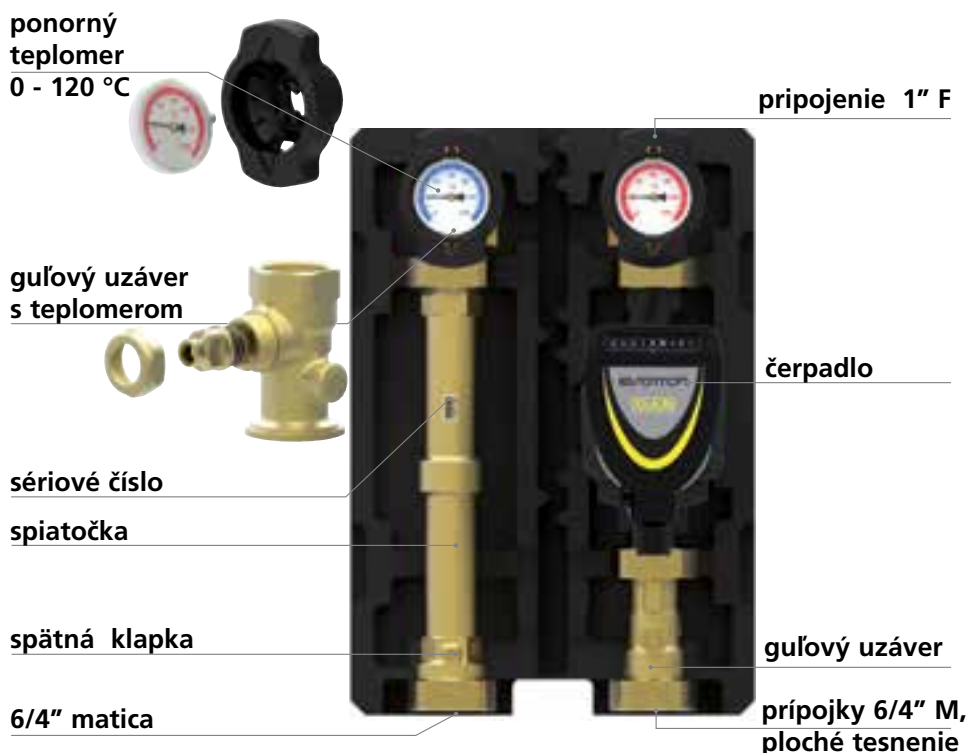

### KOTLOVÝ MODUL BEZ ROZDEĽOVAČA - nezmiešavany

DN 25

- PN 6, T = +110 °C, DN 25
- modul obsahuje:  
čerpacovú skupinu PAW.HEAT BLOC D31 (nezmiešavany okruh) – izoláciu EPP – čerpadlo – 2 ks teplomerov – 2 ks guľových uzáverov – Kv = 6
- možnosť jednoduchého pripojenia k horizontálnemu rozdeľovaču PAW.HEAT BLOC V23–DN 25, pripojovací rozmer 1"
- celkový výkon až 46 kW (pri  $\Delta T = 20K$ )