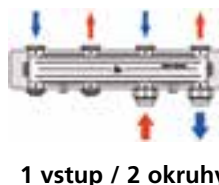

PAW.HEAT BLOC V23

HORIZONTÁLNY ROZDEĽOVAČ - pre jednotlivé moduly

PAW.HEAT BLOC V23

DN 25

- PN 6, T = +110 °C, DN 25
- modul obsahuje:
  rozdeľovač osadený 3 výstupmi na kotľové zostavy PAW.HEAT BLOC – DN 25, pripojovací rozmer 1", izolácia EPP
- možnosť pripojenia expanznej nádoby 3/4", Kv = 12,5
- celkový výkon až 60 KW (pri $\Delta T = 20K$)

Kód	ROZMER	CENNIKOVÁ CENA €	AKCIOVÁ CENA €
433413	1" x 1" x 1"	298,00	185,00

AKCIOVÁ CENA
185,00 €