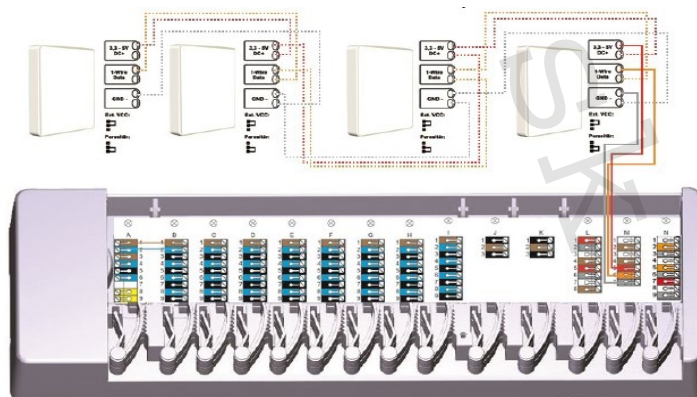

V príklade zapojenia vidíte jednotlivé izbové čidlá IVAR.ROOM SENZOR,