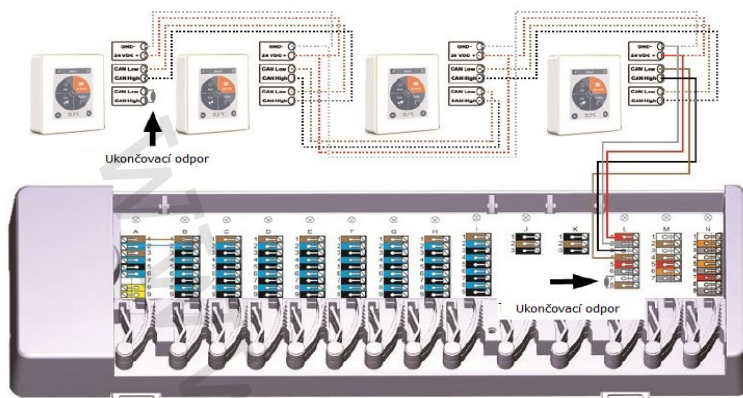

Najmä z dôvodov rozšírenia ponuky systémov stropného chladenia, spoločnosť IVAR CS rozšírila ponuku dodávaných regulačných systémov o verziu **CALEON CLIMA**.

Caleon

Existujúca ponúkaná regulácia **IVAR.CALEON** je systém priestorového termostatu, umožňujúci prostredníctvom CAN Bus ďalšie káblové pripojené čidlá **IVAR.ROOM SENZOR** v ostatných miestnostiach riadiť celý objekt a otvárať a zatvárať elektrotermické hlavice jednotlivých okruhov podlahového vykurovania, prostredníctvom viaczónového ovládača **IVAR.CALEON BOX**. Tento ovládač dokáže viacero ďalších funkcií, ako napríklad ovládať zdroj vykurovania, alebo obehové čerpadlo, je možné ho prípadne prepojiť s reguláciami typu **IVAR.MHCC** alebo **IVAR.XHCC** a vytvárať zložitejšie riadiace systémy.

Caleon clima

Nová doplnená regulácia **IVAR.CALEON CLIMA**, v kombinácii s **IVAR.CALEON CLIMA BOX**, dokáže okrem vyššie uvedeného **i sledovanie vlhkosti**, a je teda veľmi vhodná práve pre systémy vykurovania a stropného chladenia. **Jedným systémom je tak možné riadiť ako podlahové vykurovanie, tak aj stropné chladenie.** V prípade požiadavky vyššieho počtu miestností, teda pripojených snímacích čidiel, a tým pádom väčšieho počtu okruhov, je možné doplniť ďalší **IVAR.CALEON CLIMA BOX** a jednoducho oba dátovo prepojiť.

Priestorové čidlá

Priestorové čidlá **IVAR.ROOM SENZOR** alebo **IVAR.ROOM SENZOR CLIMA** môžu byť zvolené ako **podomietkové**, inštalované do bežných elektrokrabíc KR68, alebo **nástenné**, ktoré majú rovnaký tvar ako ovládač IVAR.CALEON. Voľba je iba na užívateľovi, z funkčného hľadiska ide o rovnaký výrobok. Reguláciu je taktiež možné rozšíriť o **čidlo snímania vonkajšej teploty**.

V príklade zapojenia vidíte jednotlivé izbové čidlá IVAR.ROOM SENZOR,

a taktiež možnosti pripojenia viacerých snímačov IVAR.CALEON.

Verím, že Váš systém IVAR.CALEON taktiež zaujme a pri jeho inštalácii oceníte široké možnosti kombinácií a intuitívne a jednoduché ovládanie.