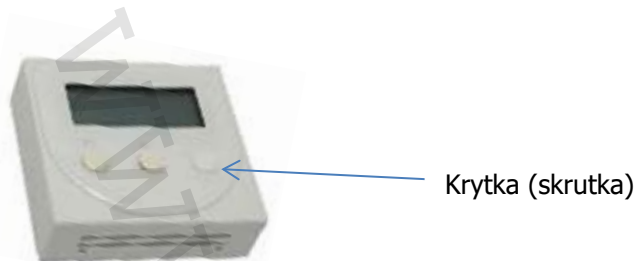

**1) Výrobok: Priestorový termostat pre tepelné čerpadlá
IVAR.HP LEGEND**

2) Typ: IVAR.TER-PT

3) Obecné informácie:

Priestorový termostat pre tepelné čerpadlá IVAR.HP DIPLOMAT / ATRIA s LCD displejom zobrazuje skutočnú teplotu miestnosti, požadovanú teplotu, vonkajšiu teplotu a prítomnosť alarmu. Umožňuje nastavenie teploty.

Odstráňte kryt skrutky, oddel'te zadný základný diel od čelného dielu a namontujte zadnú stranu (základný diel) termostatu na stenu. Pripojte kábel do svorkovnice (dvojžilový JYTY 2 × 1 mm² tienený, max. 100 m). Nasad'te čelný diel na základný diel a upevnite ho skrutkou, zakryte krytkou otvor pre skrutku.