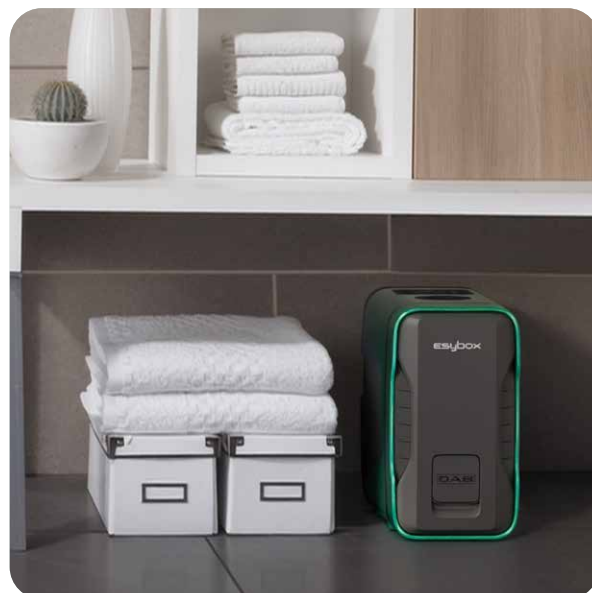

Kompaktní a lehké provedení

Kompaktní provedení zajistí snadnou manipulaci s čerpadlem, a tedy naprostou spokojenost zákazníků bez dlouhého čekání na vodu z důvodu náročné instalace.