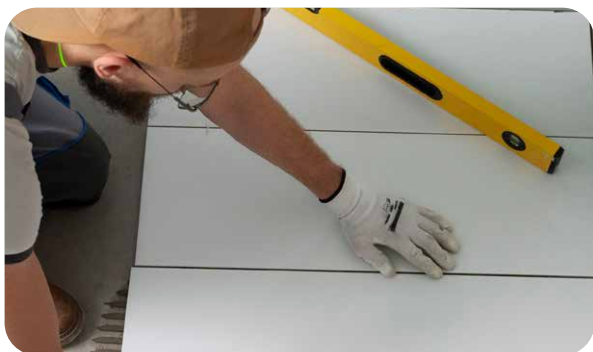

Řešení, na které jste čekali

Esybox je připraven zjednodušit vám život v každém ohledu: svým kompaktním provedením, jednoduchým nastavením, chytrým ovládáním, rychlou instalací i snadnou údržbou.

Renovace koupelny

S Esybox Pop si budete moct vaši další sprchu užívat opravdu naplno. Rychlá instalace, konstantní tlak a snadné ovládání zajistí skutečnou renovaci vaší koupelny.