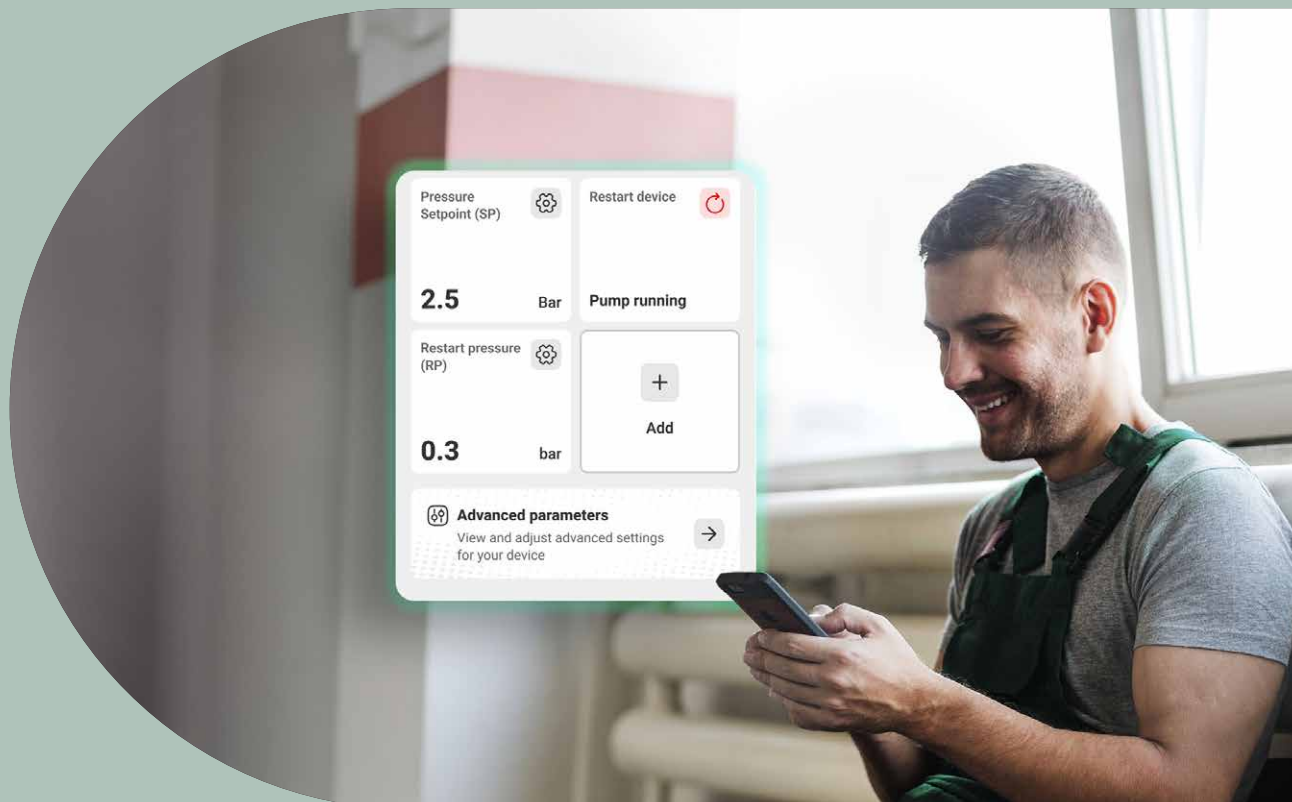

S Esybox Pop si budete moct vaši další sprchu užívat opravdu naplno. Rychlá instalace, konstantní tlak a snadné ovládání zajistí skutečnou renovaci vaší koupelny.

Hospodárné využití vody

Esybox Pop je ideální pro čerpání vody z jírníků a nádrží pro konstantní dodávku vody s jednoduchým a spolehlivým ovládáním a neustálým přehledem o hospodaření s vodou.

Tlak vody i v horních patrech

Esybox Pop umožní komfortní bydlení s dostatečným průtokem a konstantním tlakem vody i v horních podlažích bytových domů.

Celková rekonstrukce

Esybox Pop představuje revoluci v technologii posilování tlaku vody pro celý dům a chytré ovládání zabezpečí konzistentní výkon bez jakýchkoliv kompromisů.

Maximální domovní komfort, jednoduše.

Esybox je připraven zjednodušit vám život v každém ohledu: od instalace, přes ovládání, až po servis a údržbu.

A s novou aplikací DAB H₂D bude i nastavení rychlé jako nikdy dříve!