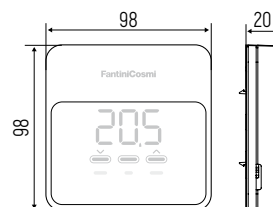

ROZMERY (mm)

MADE IN ITALY

IVAR CS
HYDRONIC IDEAS

IVAR SK, spol. s r.o., Turá Lúka 241, 907 03 Myjava 3

Tel.: +421 905 110 464, e-mail: info@ivarsk.sk

Výhradný distribútor: IVAR CS spol. s r.o., Velvarská 9 - Podhořany, 277 51 Nelahozeves II

Tel.: +420 315 785 211-2, e-mail: info@ivarcs.cz

www.ivarsk.sk