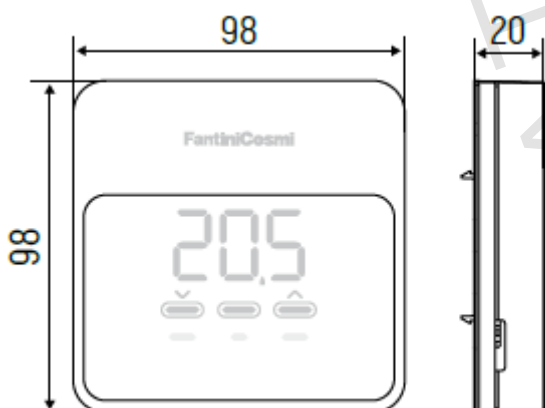

5) Základné technické parametre:

TECHNICKÉ CHARAKTERISTIKY

Rozsah nastavení teploty	2 ÷ 40 °C, v krocích po 0,1 °C
Napájecí napětí	2 alkalické baterie 1,5 V AA nebo 230 VAC (zdroj C800AL)
Zatížení kontaktů	5(3)A 250 VAC
Ovládací diference	STD snímač: 0,3 ÷ 5 K
Rozsah zobrazení okolní relativní vlhkosti	0 ÷ 99 %, v krocích po 1 %
Wi-Fi připojení	2,4 GHz (802.11 b/g/n)

6) Technický náčrt s rozměry:

7) Upozornenie:

- Spoločnosť IVAR CS spol. s r.o. si vyhradzuje právo vykonávať v akomkoľvek momente a bez predchádzajúceho upozornenia zmeny technického alebo obchodného charakteru pri výrobkoch, uvedených v tomto technickom liste.
- Vzhľadom na ďalší vývoj výrobkov si vyhradzuje právo vykonávať technické zmeny alebo vylepšenia bez oznámenia, odchýlky medzi vyobrazeniami výrobkov sú možné.
- Informácie uvedené v tomto technickom oznámení nezabavujú užívateľa povinnosti dodržiavať platné normatívy a platné technické predpisy.
- Dokument je chránený autorským právom. Takto založené práva, najmä práva prekladu, rozhlasového vysielania, reprodukcie fotomechanikou, alebo podobnou cestou a uloženie v zariadení na spracovanie údajov zostávajú vyhradené.
- Za tlačové chyby alebo chybné údaje nepreberáme žiadnu zodpovednosť.