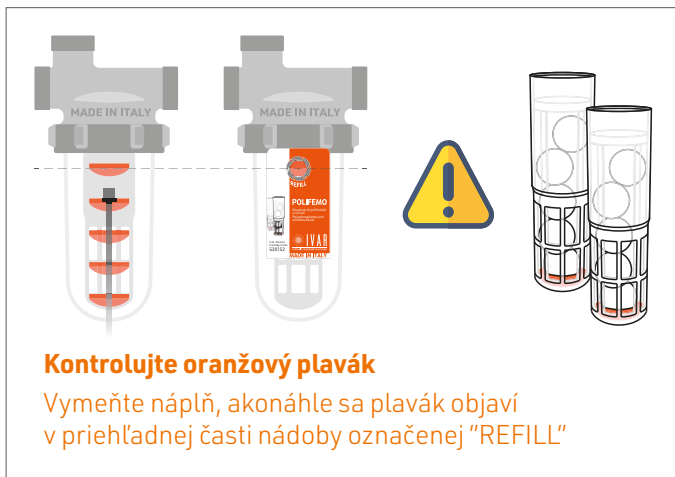

 **IVAR·CS**
VODA KÚRENIE PLYN

**AKCIA
2019**

Platnosť od 19. 8. 2019
Ceny bez DPH

akciová cena

54,00€

PATENTOVANÉ

POLIFEMO

Dávkovač polyfosfátov a silikátov

MADE IN ITALY

7 DÔVODOV PRE POLIFEMO

Kontrolujte oranžový plavák

Vymeňte náplň, akonáhle sa plavák objaví v priehľadnej časti nádoby označenej "REFILL"

Dávkovač POLIFEMO sa inštaluje na prívodné potrubie ku kotlu, ohrievaču vody, práčke a umývačke riadu a slúži k zníženiu tvorby usadenín. Polyfosfáty uvoľňované dávkovačom vytvárajú ochranný film, ktorý znižuje riziko tvorby korózie spôsobenej usadeninami.

- 1 PÔSOBÍ PROTI USADENINÁM.**
- 2 OBMEDZUJE TVORBU KORÓZIE.**
- 3 ZACHYTÁVA MECHANICKÉ NEČISTOTY** väčšie ako **100 µm** (= 0,1 mm).
- 4 JE ODOLNÝ A SPOĽAHLIVÝ:** mosadzné viečko zabezpečuje vysokú odolnosť voči vodným rázom.
- 5 UKAZOVATEĽ MNOŽSTVA NÁPLNE:** oranžový plavák a priehľadná nádobka dávkovača uľahčujú kontrolu a signalizujú potrebu výmeny náplne.
- 6 FILTROVANIE + DÁVKOVANIE FOSFÁTOV A SILIKÁTOV** je zaručené vo všetkých 4 inštalračných pozíciách vďaka riadenému prúdeniu vody vnútri nádoby.
- 7 4 MONTÁŽNE POZÍCIE:** pre správnu signalizáciu ukazovateľa množstva náplne sa odporúča inštalácia vo vertikálnej pozícii.

Náplň polyfosfátov s integrovaným sitkom s **POROZITOU 100 µm**.

TLAK VODY v systéme zabezpečuje **PLNÝ PRIETOK VNÚTROM NÁDOBY**

Zaručené dávkovanie a filtrovanie

Riadené a pravidelné dávkovanie

Bezproblémové prúdenie upravenej vody