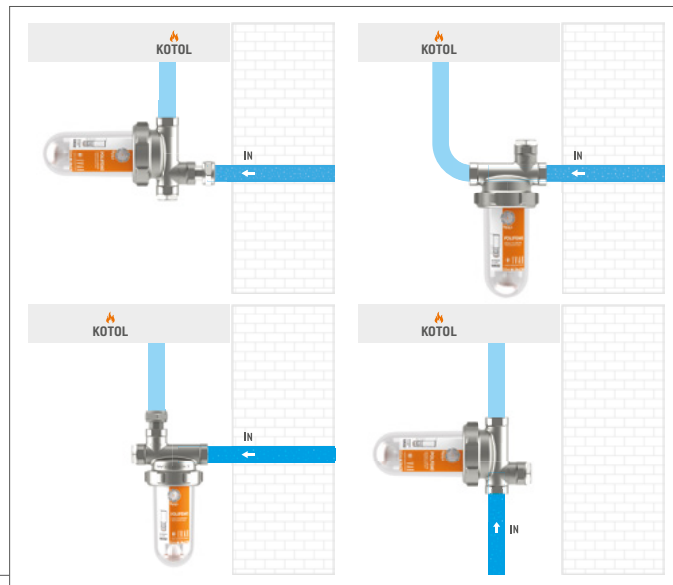

MADE IN ITALY

7 DÔVODOV PRE POLIFEMO

Kontrolujte oranžový plavák

Vymeňte náplň, akonáhle sa plavák objaví v priehľadnej časti nádoby označenej "REFILL"

Dávkovač POLIFEMO sa inštaluje na prívodné potrubie ku kotlu, ohrievaču vody, práčke a umývačke riadu a slúži k zníženiu tvorby usadenín. Polyfosfáty uvoľňované dávkovačom vytvárajú ochranný film, ktorý znižuje riziko tvorby korózie spôsobenej usadeninami.

- 1 PÔSOBÍ PROTI USADENINÁM.**
- 2 OBMEDZUJE TVORBU KORÓZIE.**
- 3 ZACHYTÁVA MECHANICKÉ NEČISTOTY** väčšie ako **100 µm** (= 0,1 mm).
- 4 JE ODOLNÝ A SPOĽAHLIVÝ:** mosadzné viečko zabezpečuje vysokú odolnosť voči vodným rázom.
- 5 UKAZOVATEĽ MNOŽSTVA NÁPLNE:** oranžový plavák a priehľadná nádobka dávkovača uľahčujú kontrolu a signalizujú potrebu výmeny náplne.
- 6 FILTROVANIE + DÁVKOVANIE FOSFÁTOV A SILIKÁTOV** je zaručené vo všetkých 4 inštalračných pozíciách vďaka riadenému prúdeniu vody vnútri nádoby.
- 7 4 MONTÁŽNE POZÍCIE:** pre správnu signalizáciu ukazovateľa množstva náplne sa odporúča inštalácia vo vertikálnej pozícii.

Náplň polyfosfátov s integrovaným sitkom s **POROZITOU 100 µm**.

TLAK VODY v systéme zabezpečuje **PLNÝ PRIETOK VNÚTROM NÁDOBY**

Zaručené dávkovanie a filtrovanie

Riadené a pravidelné dávkovanie

Bezproblémové prúdenie upravenej vody

názov	typ	kód	akciová cena
Proporcionálny dávkovač IVAR.POLIFEMO - 1/2"	IVAR.POLIFEMO	520150	54,00 €
Náhradná náplň - pre IVAR.POLIFEMO	IVAR.POLIFEMO NN	520152	16,50 €