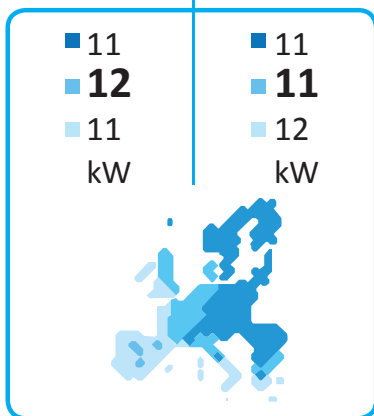

35 °C

Thermia

Diplomat Optimum G3 8

Thermia Diplomat Optimum G3  
10

Thermia Diplomat Optimum G3  
10

55 °C

35 °C

Thermia Diplomat Optimum G3 10

Thermia Diplomat Optimum G3  
13

Thermia Diplomat Optimum G3  
13

55 °C

35 °C

Thermia Diplomat Optimum G3 13