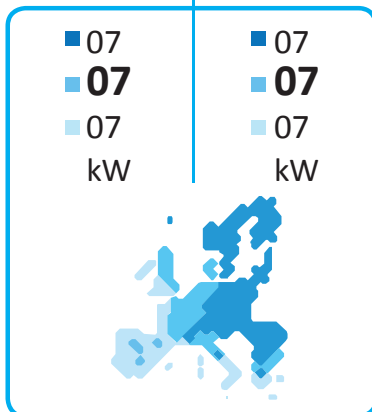

Thermia

Diplomat Optimum G3 6

A++

A

Thermia

Diplomat Optimum G3 6

55 °C

35 °C

A++

A+++

Thermia

Diplomat Optimum G3 6

A++

A

+

+

+

+

A++

A