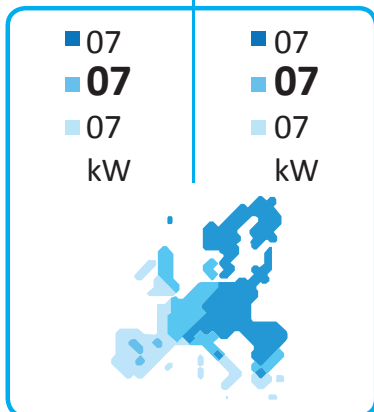

Thermia Diplomat Duo Optimum G3 6

Thermia Diplomat Duo Optimum G3 6

55 °C

35 °C

Thermia

Diplomat Duo Optimum G3 6

Thermia Diplomat Duo Optimum G3 8

Thermia Diplomat Duo Optimum G3 8