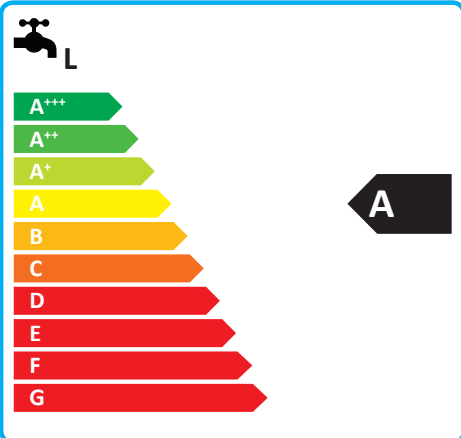

Thermia Diplomat Duo Optimum G3 6

Thermia Diplomat Duo Optimum G3 6

55 °C

35 °C

Thermia

Diplomat Duo Optimum G3 6

Thermia Diplomat Duo Optimum G3 8

Thermia Diplomat Duo Optimum G3 8