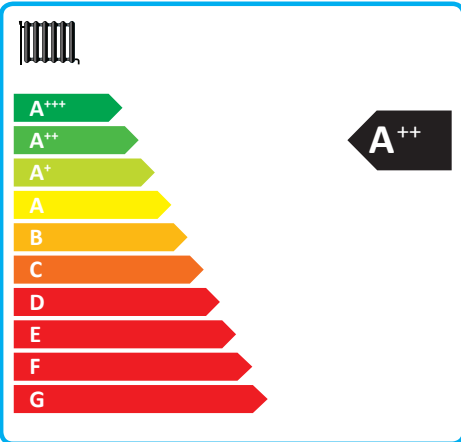

Thermia Diplomat Duo Optimum G3 6

Thermia Diplomat Duo Optimum G3 6

55 °C

35 °C

Thermia

Diplomat Duo Optimum G3 6

Thermia Diplomat Duo Optimum G3 8

Thermia Diplomat Duo Optimum G3 8