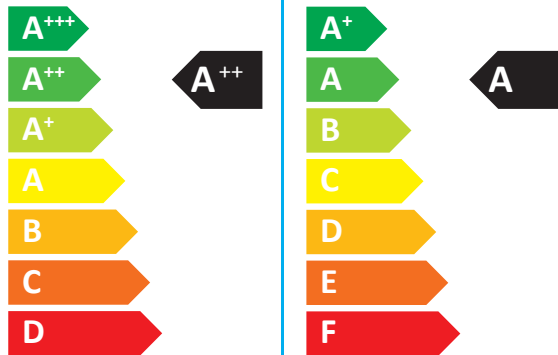

Thermia Diplomat Duo Optimum G3 6

Thermia Diplomat Duo Optimum G3 6

55 °C

35 °C

Thermia

Diplomat Duo Optimum G3 6

Thermia Diplomat Duo Optimum G3 8

Thermia Diplomat Duo Optimum G3 8