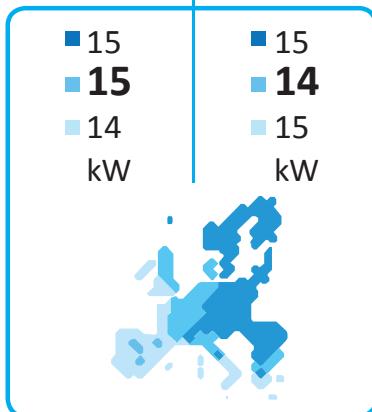

35 °C

Thermia

Diplomat Optimum G3 8

Thermia Diplomat Optimum G3  
10

Thermia Diplomat Optimum G3  
10

55 °C

35 °C

Thermia Diplomat Optimum G3 10

Thermia Diplomat Optimum G3  
13

Thermia Diplomat Optimum G3  
13

55 °C

35 °C

Thermia Diplomat Optimum G3 13