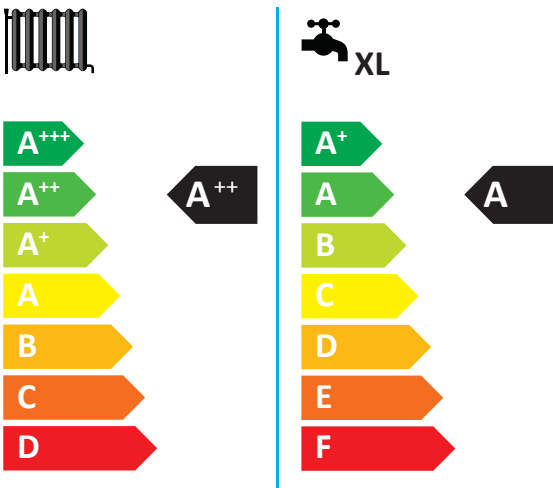

Thermia Diplomat Duo Optimum G3 6

Thermia Diplomat Duo Optimum G3 6

55 °C

35 °C

Thermia

Diplomat Duo Optimum G3 6

Thermia Diplomat Duo Optimum G3 8

Thermia Diplomat Duo Optimum G3 8