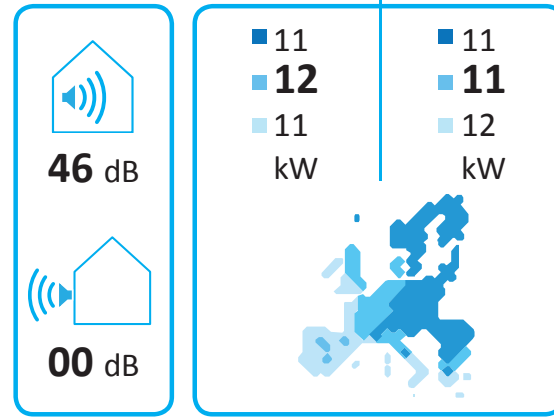

Thermia Diplomat Duo Optimum
G3 10