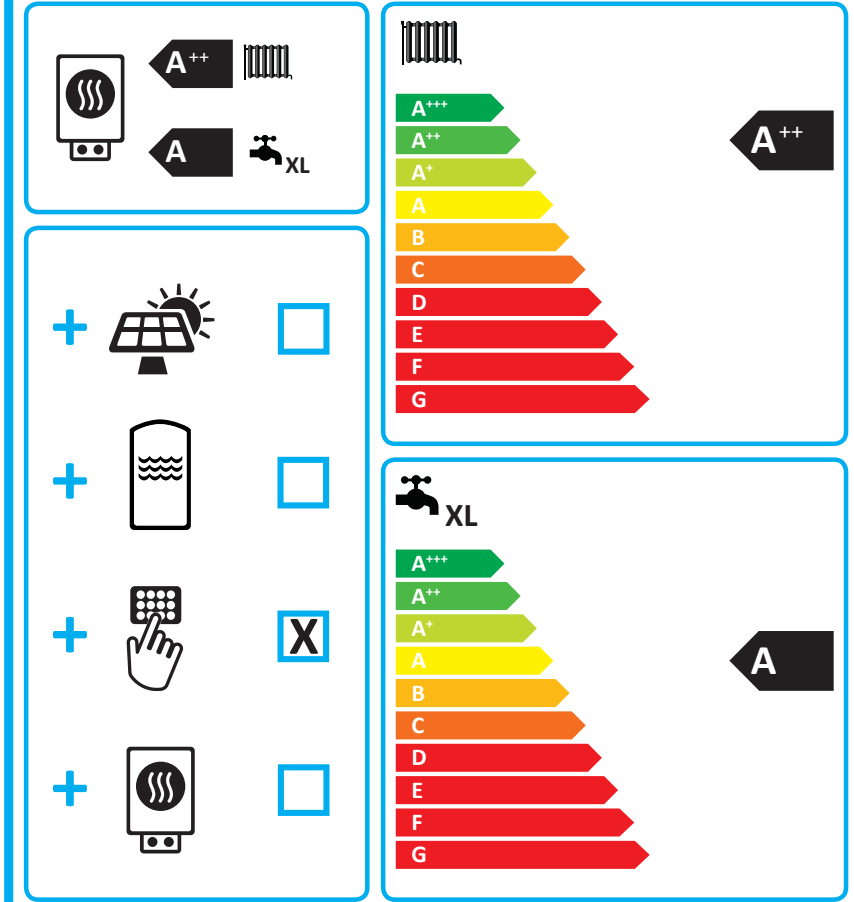

Thermia Diplomat Duo Optimum G3 8