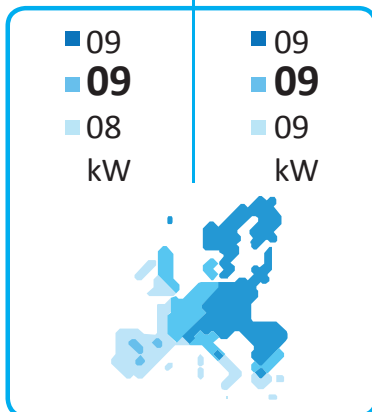

Thermia

Diplomat Optimum G3 8

55 °C

35 °C