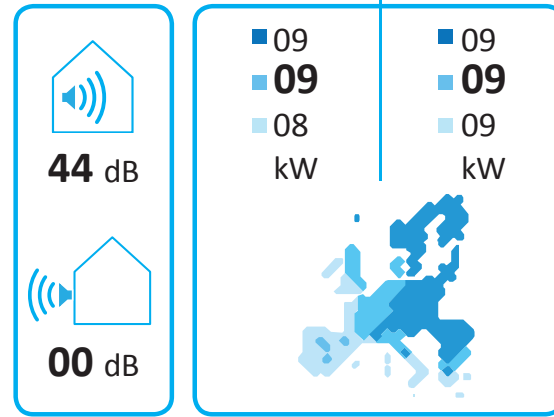

Thermia Diplomat Duo Optimum G3 6

Thermia Diplomat Duo Optimum G3 6

55 °C

35 °C

Thermia

Diplomat Duo Optimum G3 6

Thermia Diplomat Duo Optimum G3 8

Thermia Diplomat Duo Optimum G3 8