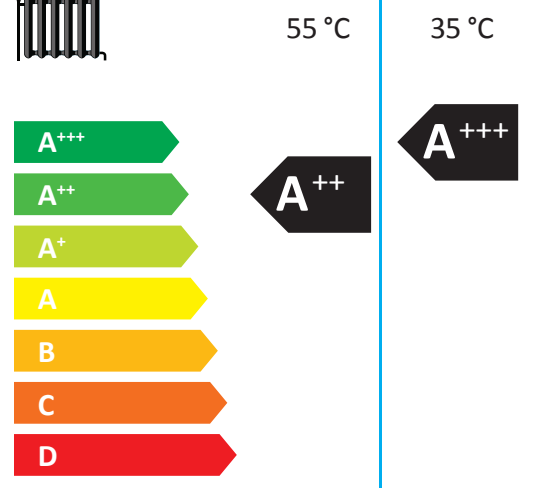

Thermia Diplomat Duo Optimum G3 6

Thermia Diplomat Duo Optimum G3 6

55 °C

35 °C

Thermia

Diplomat Duo Optimum G3 6

Thermia Diplomat Duo Optimum G3 8

Thermia Diplomat Duo Optimum G3 8